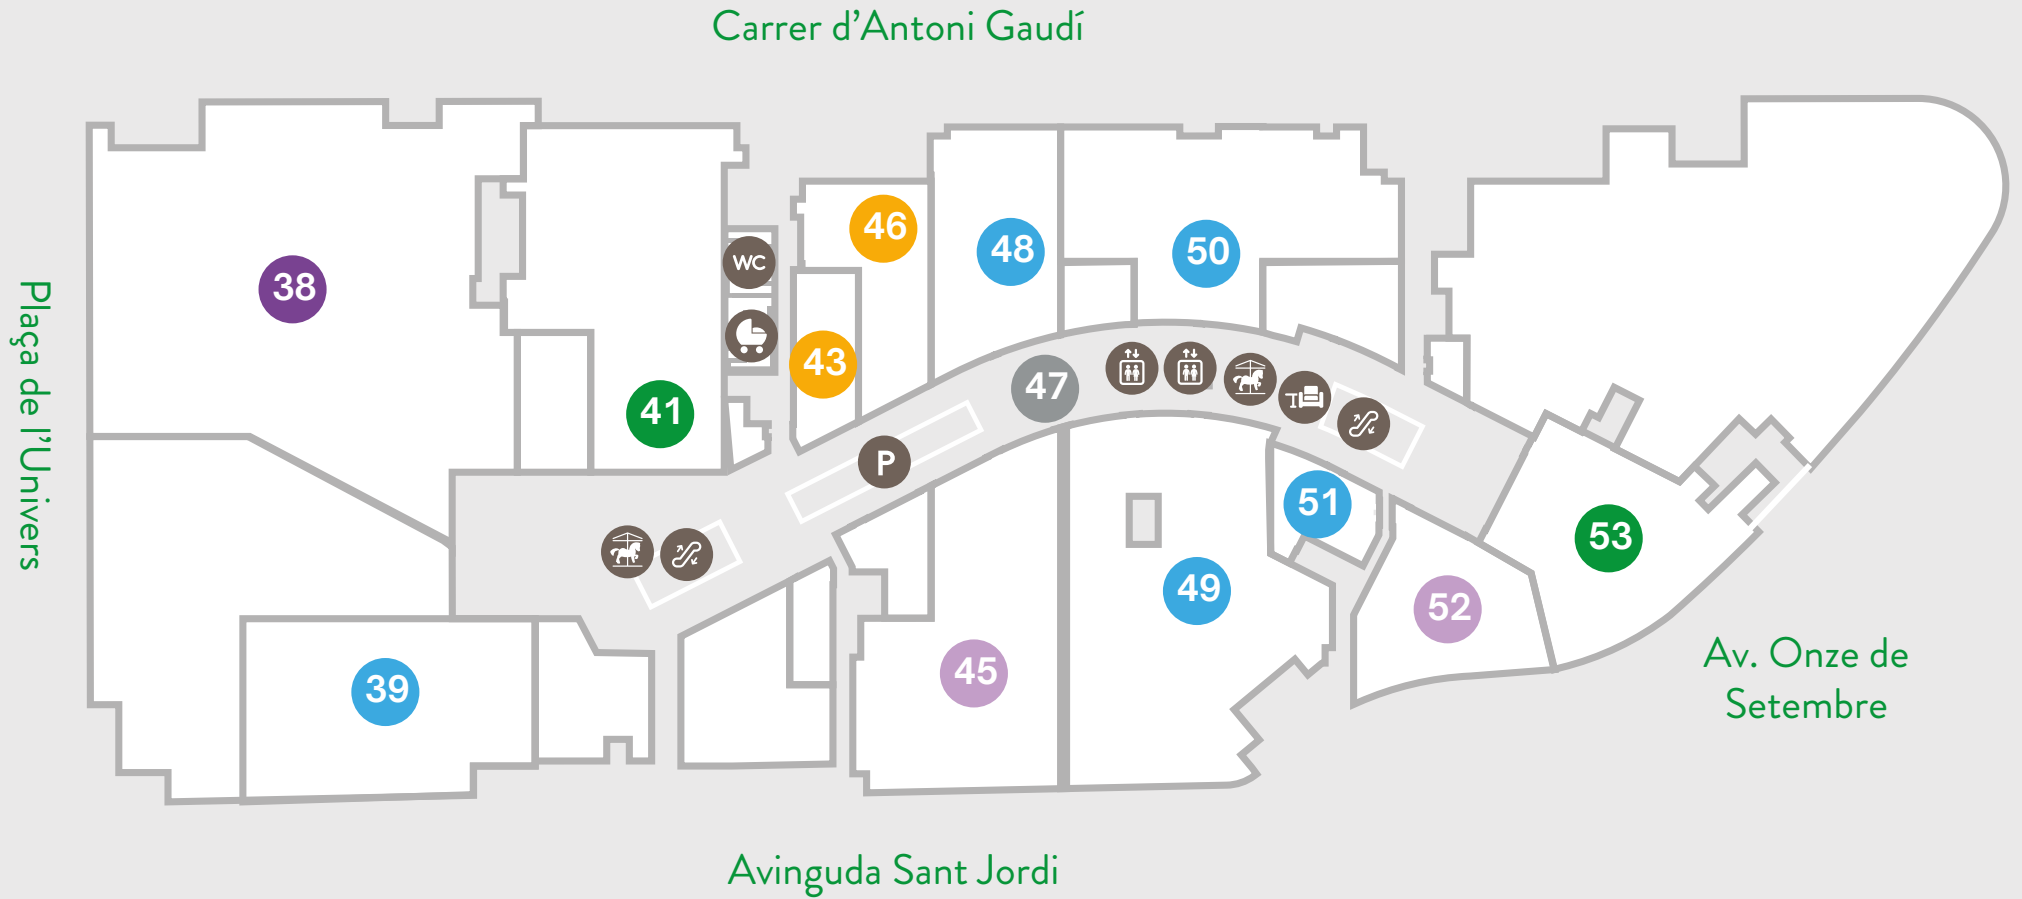

PLANTA -1

Accessoria

43 SOLOPTICAL
46 GEEK
ATMOSPHERE

Moda

50 MANGO
51 MAYORAL
39 PEPCO
48 PUNT ROMA
49 SFERA

Oci

38 FITNESS PARK

Esports

52 DECIMAS
45 SPRINTER

Llar

41 DRIM
53 KIWOKO

Alimentació

47 BELROS