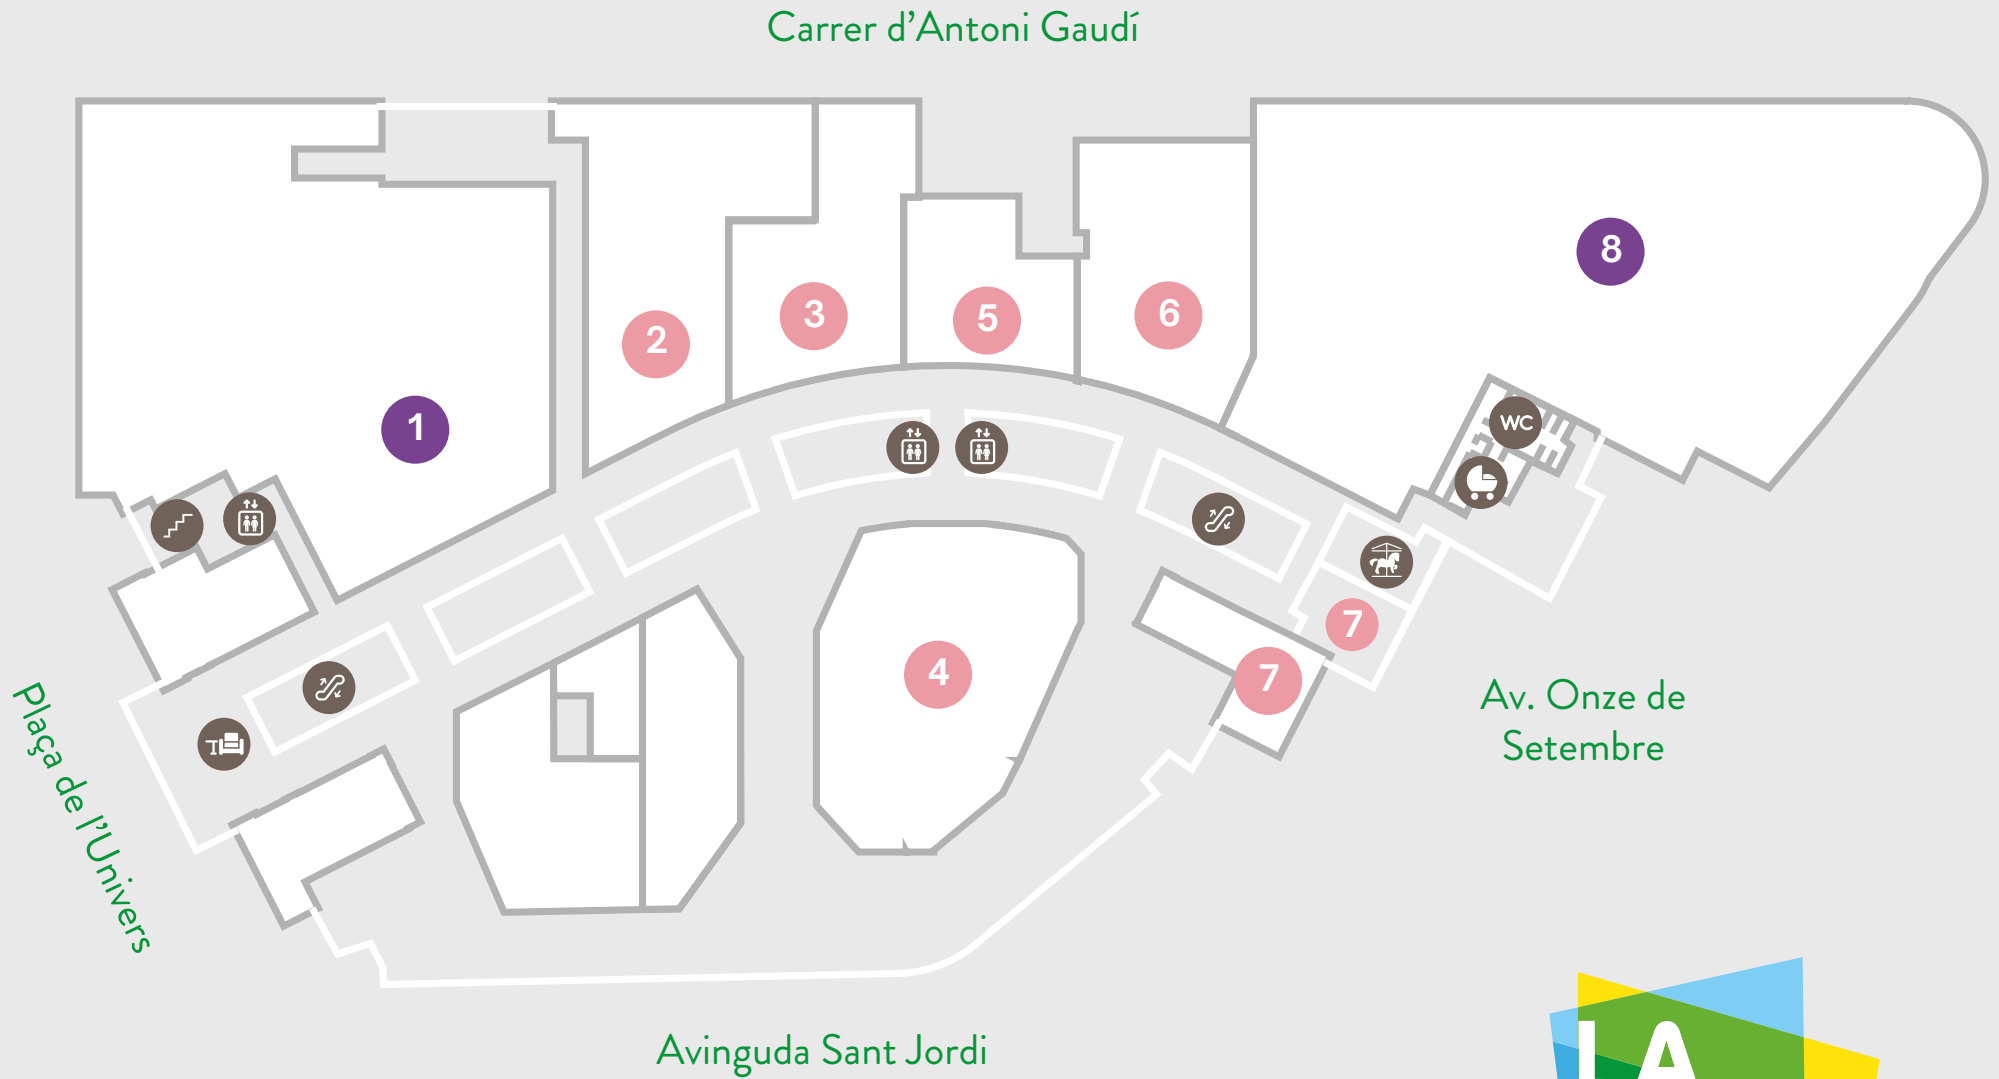

PLANTA 2

Restauració

- 6 BURGER KING
- 3 GOIKO GRILL
- 7 DRAC N'AM
- 2 LA TAGLIATELLA
- 4 SUSHISOM
- 5 MONTERROSA

Oci

- 8 CINES AXION
- 1 OZONE BOWLING

PLANTA 1

Restauració

9 NESCAFÉ
20 LLAGURT

Oci

19 MOVISTAR
15 YOIGO

Bellesa

14 DRUNI

Moda

21 BERSHKA
11 JACK&JONES
13 KIABI
18 KOROSHI
10 PULL&BEAR
12 SPRINGFIELD
17 STRADIVARIUS

PLANTA 0

Accessoria

23 BOTTICELLI
28 JOYA DISEÑO
25 PARFOIS
26 TIME ROAD

Moda

24 CORTEFIEL
29 JD SPORTS
35 MANGO
31 NEW YORKER
30 TEZENIS
27 WOMEN'S SECRET

Oci

37 LA CASA DE LAS CARCASAS

Bellesa

36 NICE NAILS
33 YVES ROCHER

Esports

32 SNIPES

Llar

34 TRAMAS+

PLANTA -1

Accessoria

43 SOLOPTICAL
46 GEEK
ATMOSPHERE

Moda

50 MANGO
51 MAYORAL
39 PEPCO
48 PUNT ROMA
49 SFERA