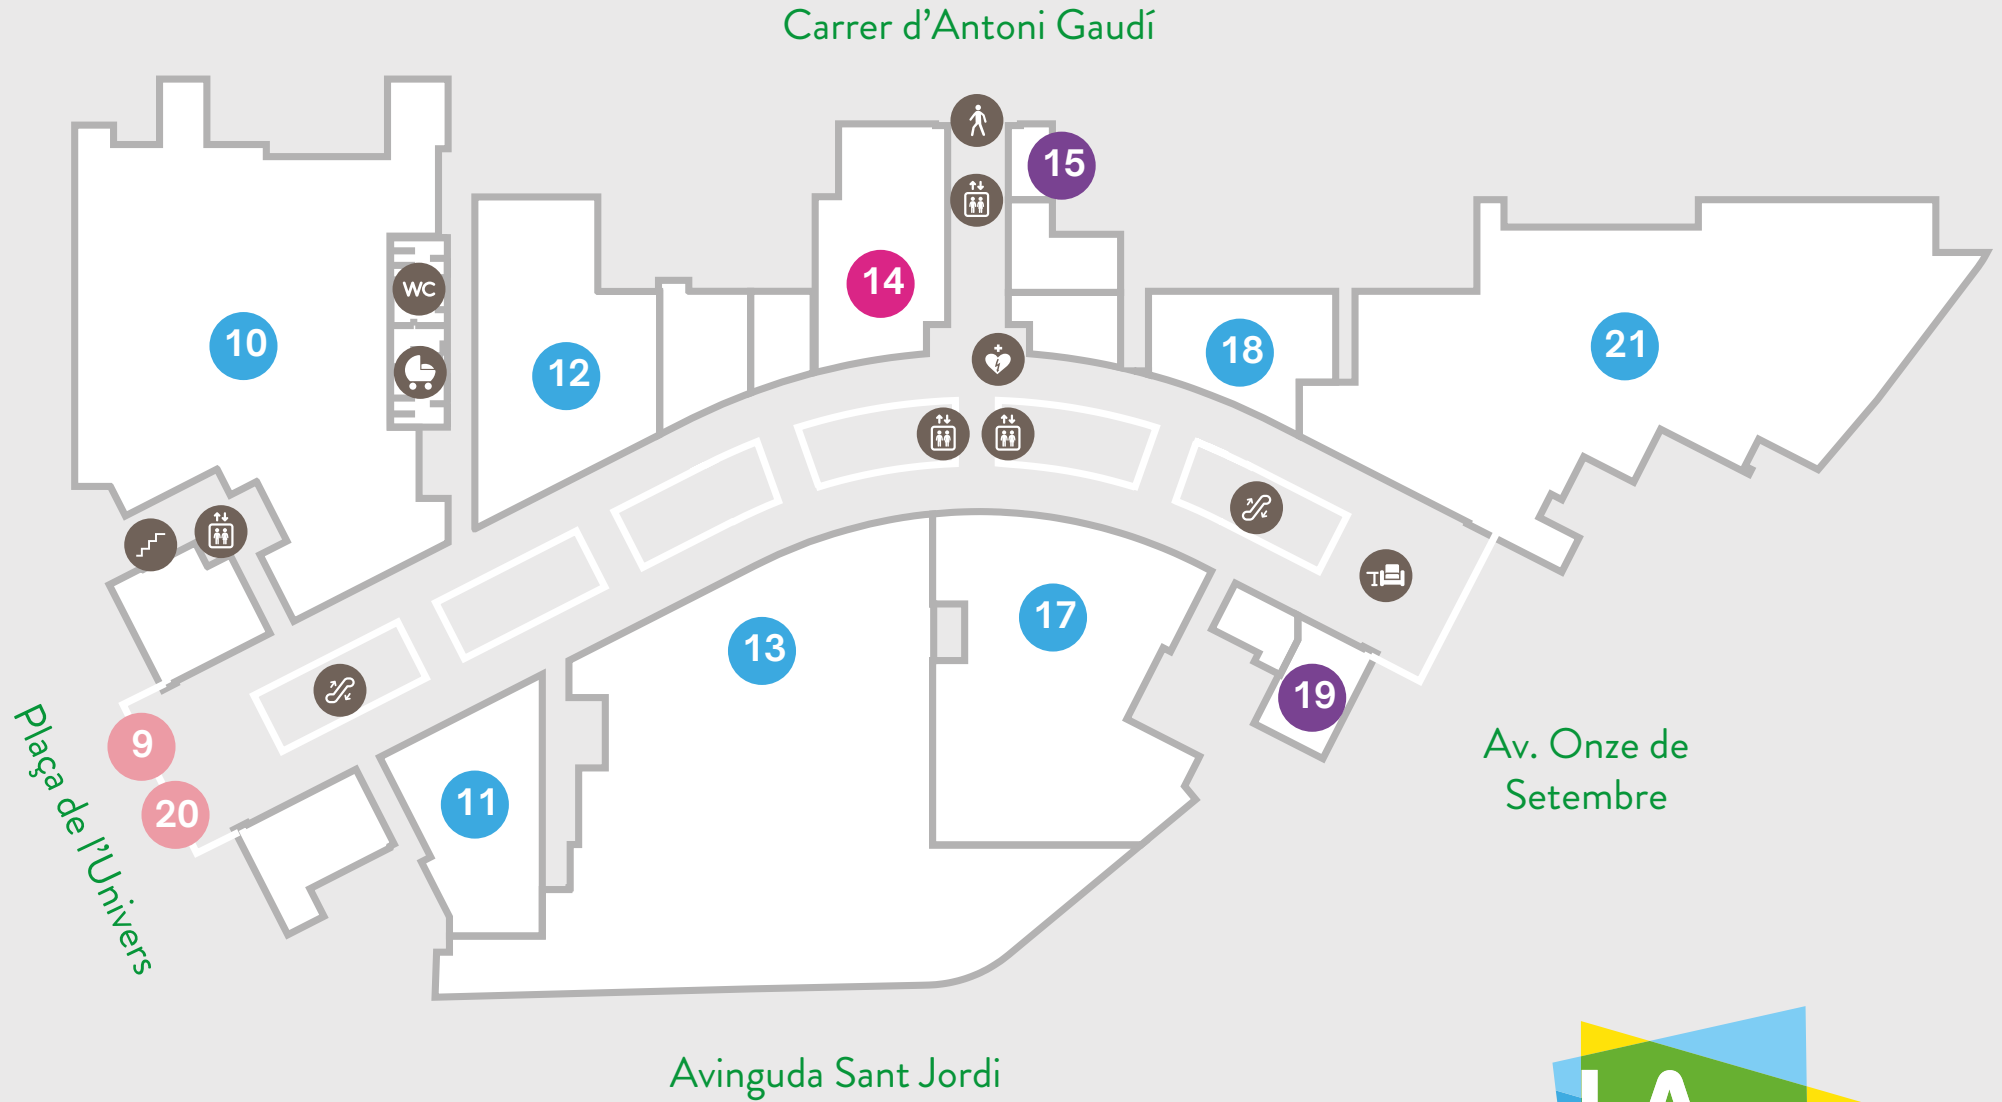

PLANTA 2

Restauració

- 6 BURGER KING
- 3 GOIKO GRILL
- 7 DRAC N'AM
- 2 LA TAGLIATELLA
- 4 SUSHISOM
- 5 MONTERROSA

Oci

- 8 CINES AXION
- 1 OZONE BOWLING

PLANTA 1

Restauració

9 NESCAFÉ
20 LLAGURT

Oci

19 MOVISTAR
15 YOIGO

Bellesa

14 DRUNI

Moda

21 BERSHKA
11 JACK&JONES
13 KIABI
18 KOROSHI
10 PULL&BEAR
12 SPRINGFIELD
17 STRADIVARIUS

PLANTA 0

Accessoria

23 BOTTICELLI
28 JOYA DISEÑO
25 PARFOIS
26 TIME ROAD

Moda

24 CORTEFIEL
29 JD SPORTS
35 MANGO
31 NEW YORKER
30 TEZENIS
27 WOMEN'S SECRET

Oci

37 LA CASA DE LAS CARCASAS

Bellesa

36 NICE NAILS
33 YVES ROCHER

Esports

32 SNIPES

Llar

34 TRAMAS+

PLANTA -1

Accessoria

43 SOLOPTICAL
46 GEEK
ATMOSPHERE

Moda

50 MANGO
51 MAYORAL
39 PEPCO
48 PUNT ROMA
49 SFERA