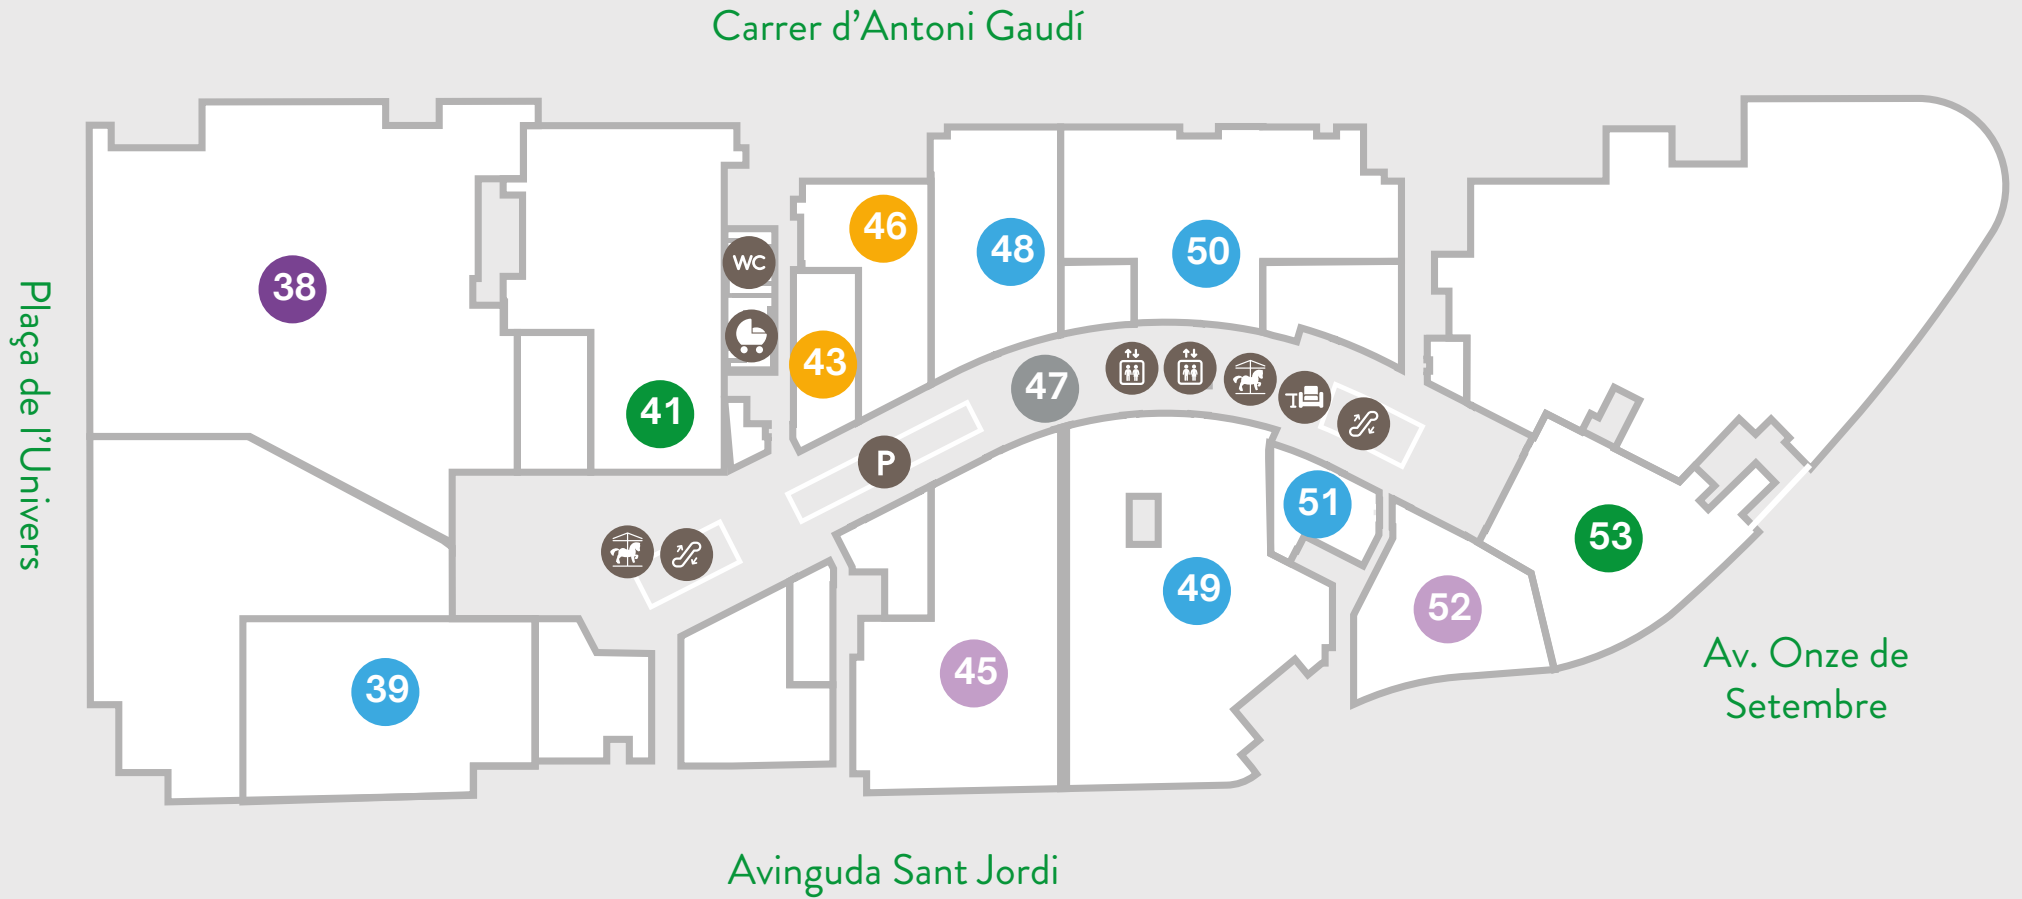

23 BOTTICELLI
28 JOYA DISEÑO
25 PARFOIS
26 TIME ROAD

Moda

24 CORTEFIEL
29 JD SPORTS
35 MANGO
31 NEW YORKER
30 TEZENIS
27 WOMEN'S SECRET

Oci

37 LA CASA DE LAS CARCASAS

Bellesa

36 NICE NAILS
33 YVES ROCHER

Esports

32 SNIPES

Llar

34 TRAMAS+

PLANTA -1

Accessoria

43 SOLOPTICAL
46 GEEK
ATMOSPHERE

Moda

50 MANGO
51 MAYORAL
39 PEPCO
48 PUNT ROMA
49 SFERA