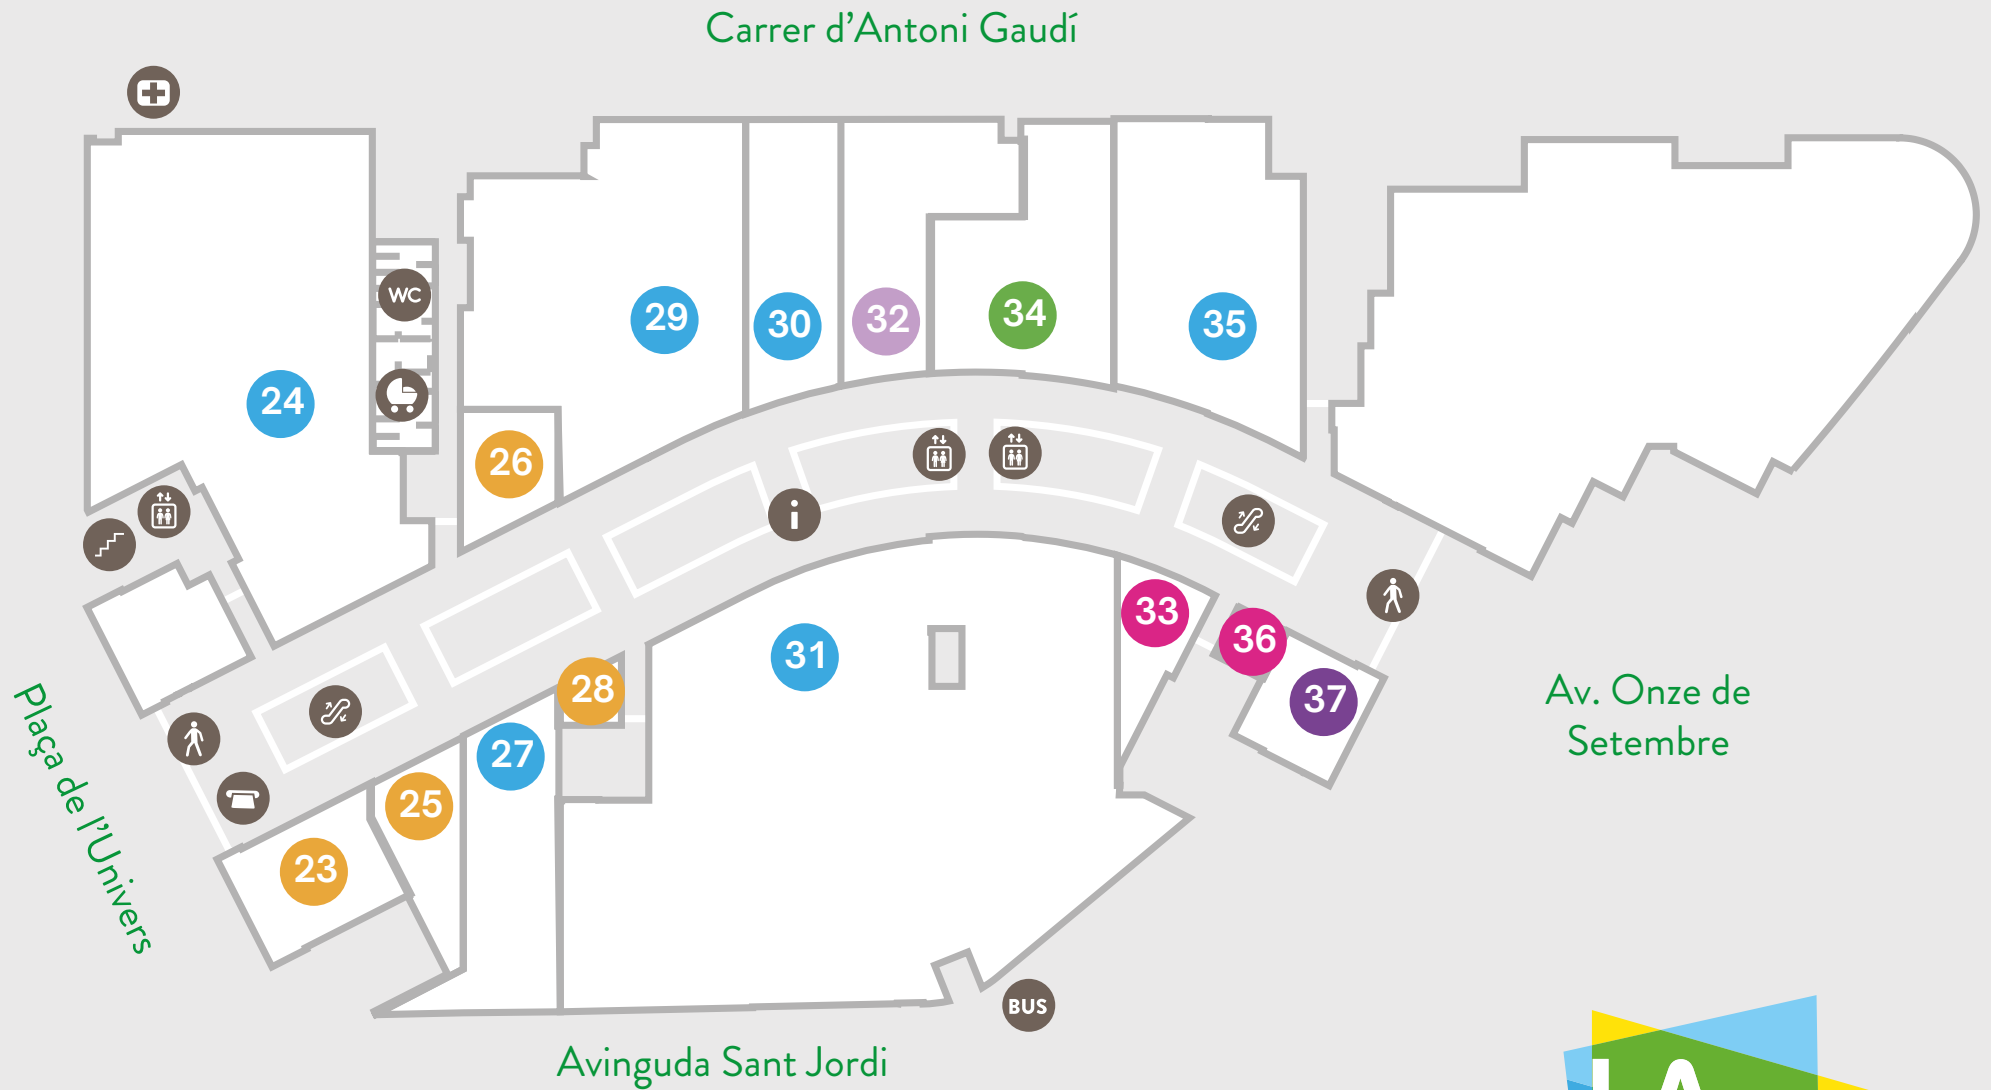

PLANTA 2

Restauració

- 6 BURGER KING
- 3 GOIKO GRILL
- 7 DRAC N'AM
- 2 LA TAGLIATELLA
- 4 SUSHISOM
- 5 MONTERROSA

Oci

- 8 CINES AXION
- 1 OZONE BOWLING

PLANTA 1

Restauració

9 NESCAFÉ
20 LLAGURT

Oci

19 MOVISTAR
15 YOIGO

Bellesa

14 DRUNI

Moda

21 BERSHKA
11 JACK&JONES
13 KIABI
18 KOROSHI
10 PULL&BEAR
12 SPRINGFIELD
17 STRADIVARIUS

PLANTA 0

Accessoria

23 BOTTICELLI
28 JOYA DISEÑO
25 PARFOIS
26 TIME ROAD

Moda

24 CORTEFIEL
29 JD SPORTS
35 MANGO
31 NEW YORKER
30 TEZENIS
27 WOMEN'S SECRET

Oci

37 LA CASA DE LAS CARCASAS

Bellesa

36 NICE NAILS
33 YVES ROCHER

Esports

32 SNIPES

Llar

34 TRAMAS+

PLANTA -1

Accessoria

43 SOLOPTICAL
46 GEEK
ATMOSPHERE

Moda

50 MANGO
51 MAYORAL
39 PEPCO
48 PUNT ROMA
49 SFERA