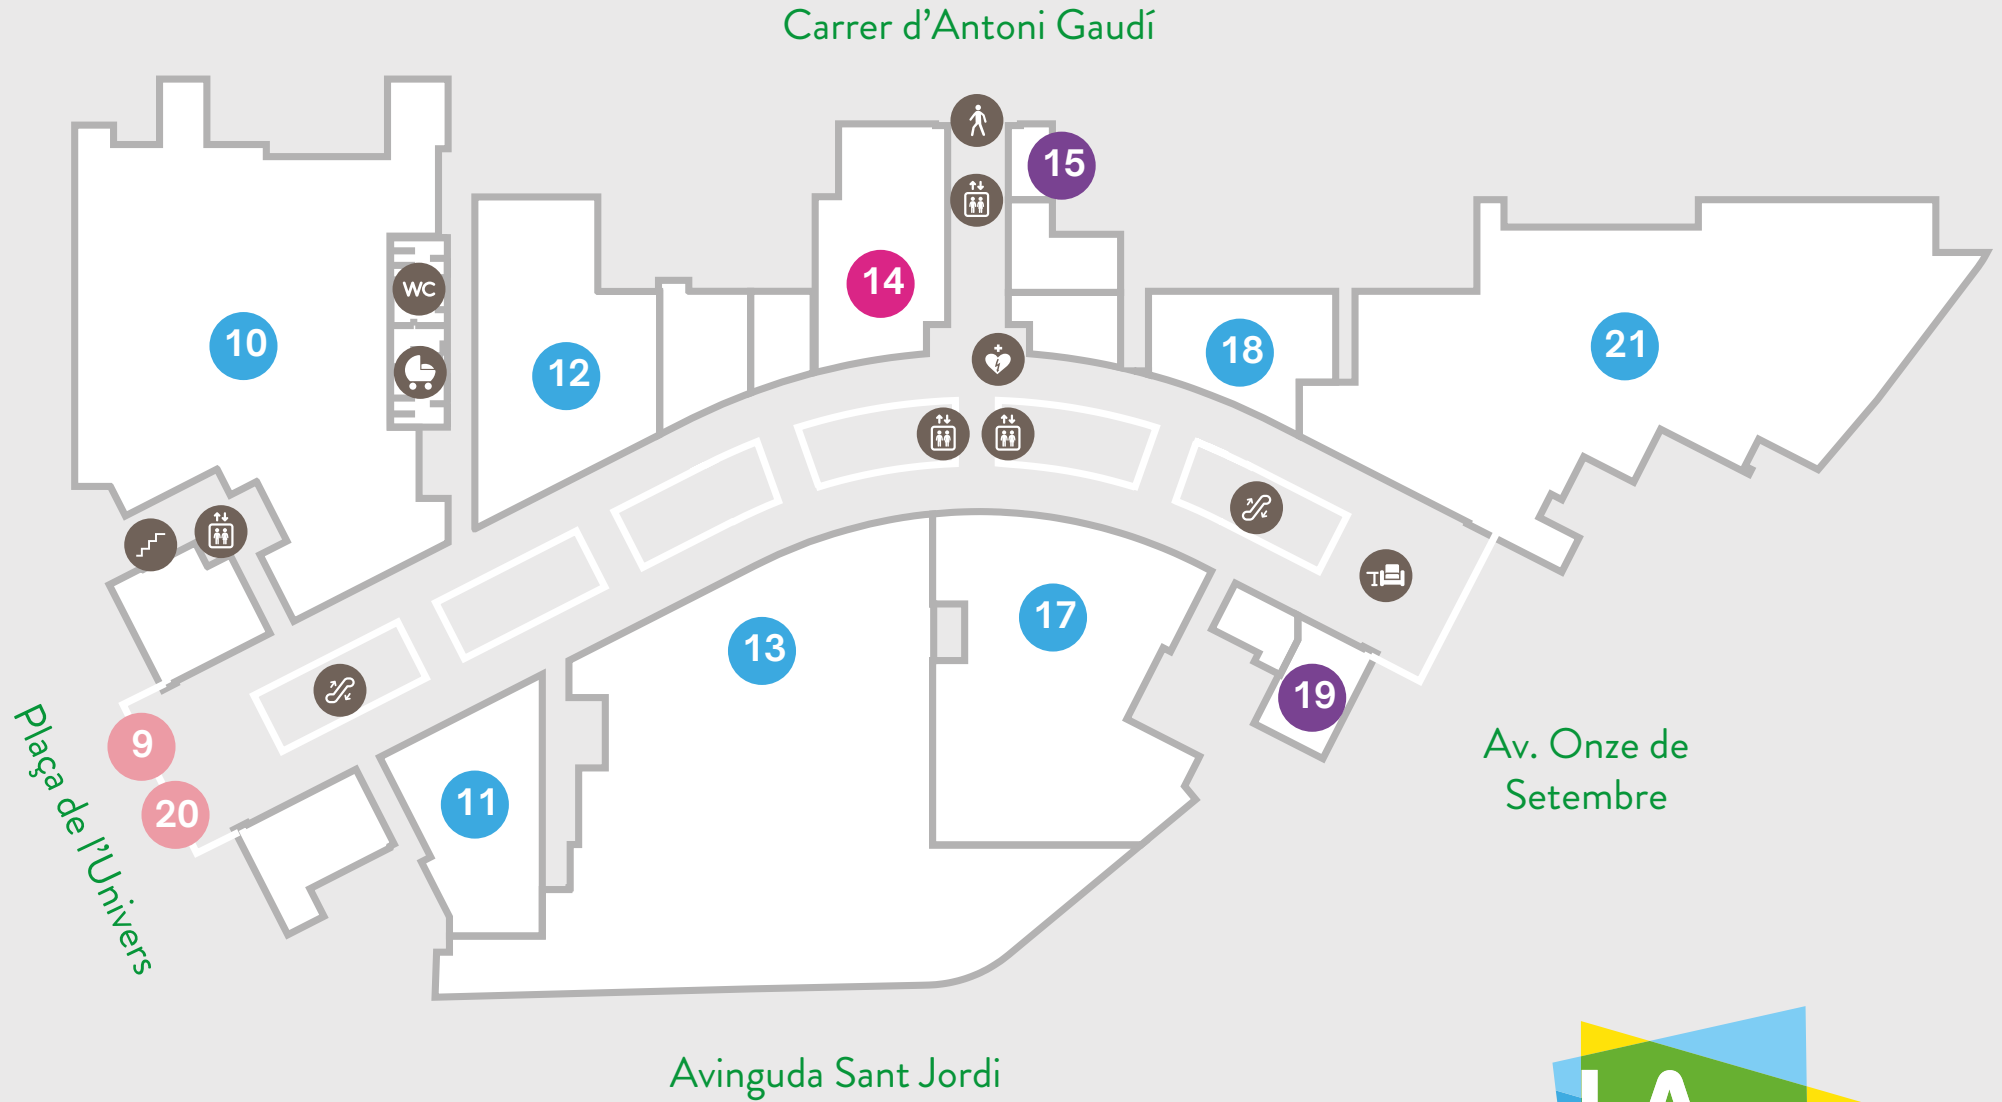

# PLANTA 2

## Restauració

- 6 BURGER KING
- 3 GOIKO GRILL
- 7 DRAC N'AM
- 2 LA TAGLIATELLA
- 4 SUSHISOM
- 5 MONTERROSA

## Restauració

9 NESCAFÉ  
20 LLAGURT

## Moda

21 BERSHKA  
11 JACK&JONES  
13 KIABI  
18 KOROSHI  
10 PULL&BEAR  
12 SPRINGFIELD  
17 STRADIVARIUS