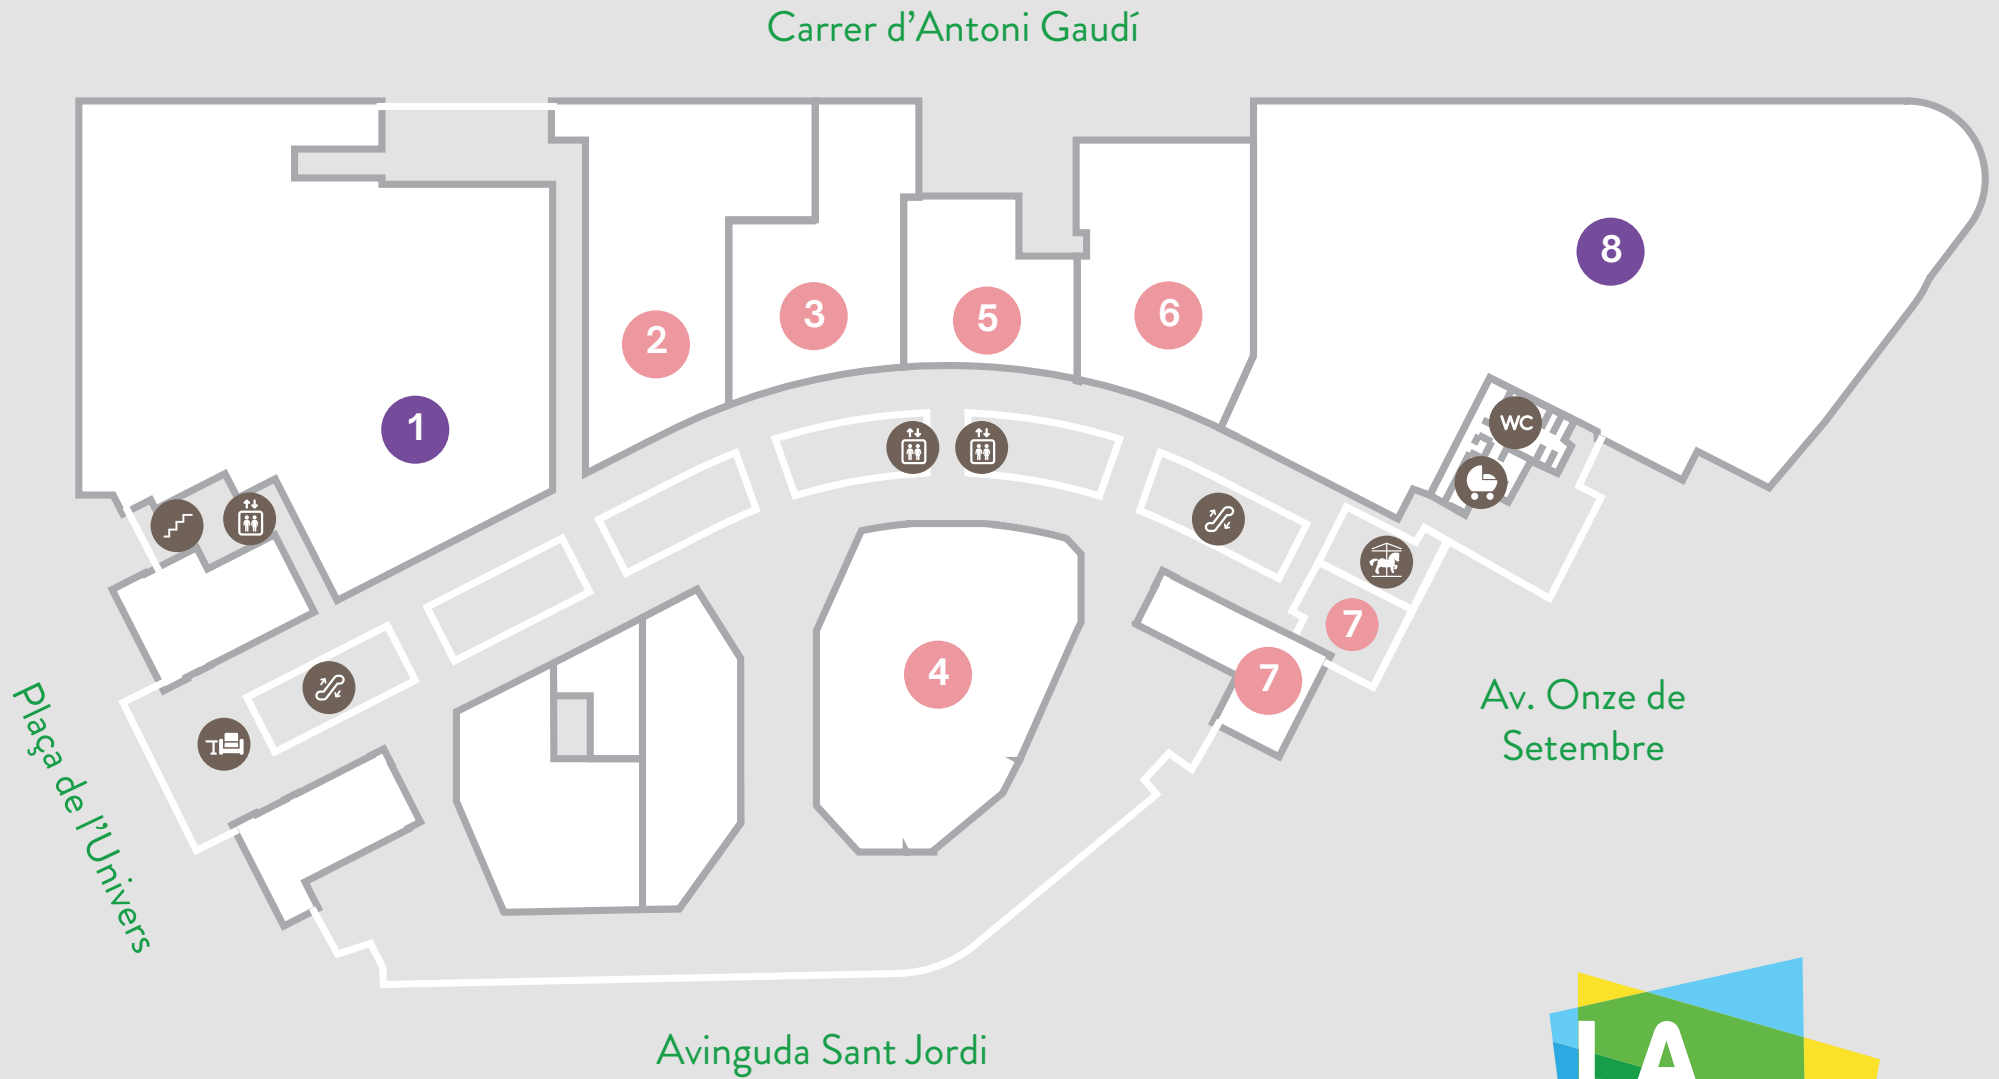

Moda

21 BERSHKA
11 JACK&JONES
13 KIABI
18 KOROSHI
10 PULL&BEAR
12 SPRINGFIELD
17 STRADIVARIUS

LA FIRA
CENTRE COMERCIAL - REUS

PLANTA 0

Av. Onze de Setembre

Accesorios

- 23 BOTTICELLI
- 28 JOYA DISEÑO
- 25 PARFOIS
- 26 TIME ROAD

Moda

- 24 CORTEFIEL
- 29 JD SPORTS
- 35 MANGO
- 31 NEW YORKER
- 30 TEZENIS
- 27 WOMEN'S SECRET

Ocio

- 37 LA CASA DE LAS CARCASAS

Belleza

- 36 NICE NAILS
- 33 YVES ROCHER

Deporte

- 32 SNIPES

Hogar

- 34 TRAMAS+

PLANTA 2

Restauración

- 6 BURGER KING
- 3 GOIKO GRILL
- 7 DRAC ÑAM
- 2 LA TAGLIATELLA
- 4 SUSHISOM
- 5 MONTERROSA

Ocio

- 8 CINES AXION
- 1 OZONE BOWLING

PLANTA -1

Accesorios

43 SOLOPTICAL
46 GEEK
ATMOSPHERE

Moda

40 INSIDE
50 MANGO
51 MAYORAL
39 PEPCO
48 PUNT ROMA
49 SFERA

Ocio

38 FITNESS PARK

Deporte

52 DECIMAS
45 SPRINTER