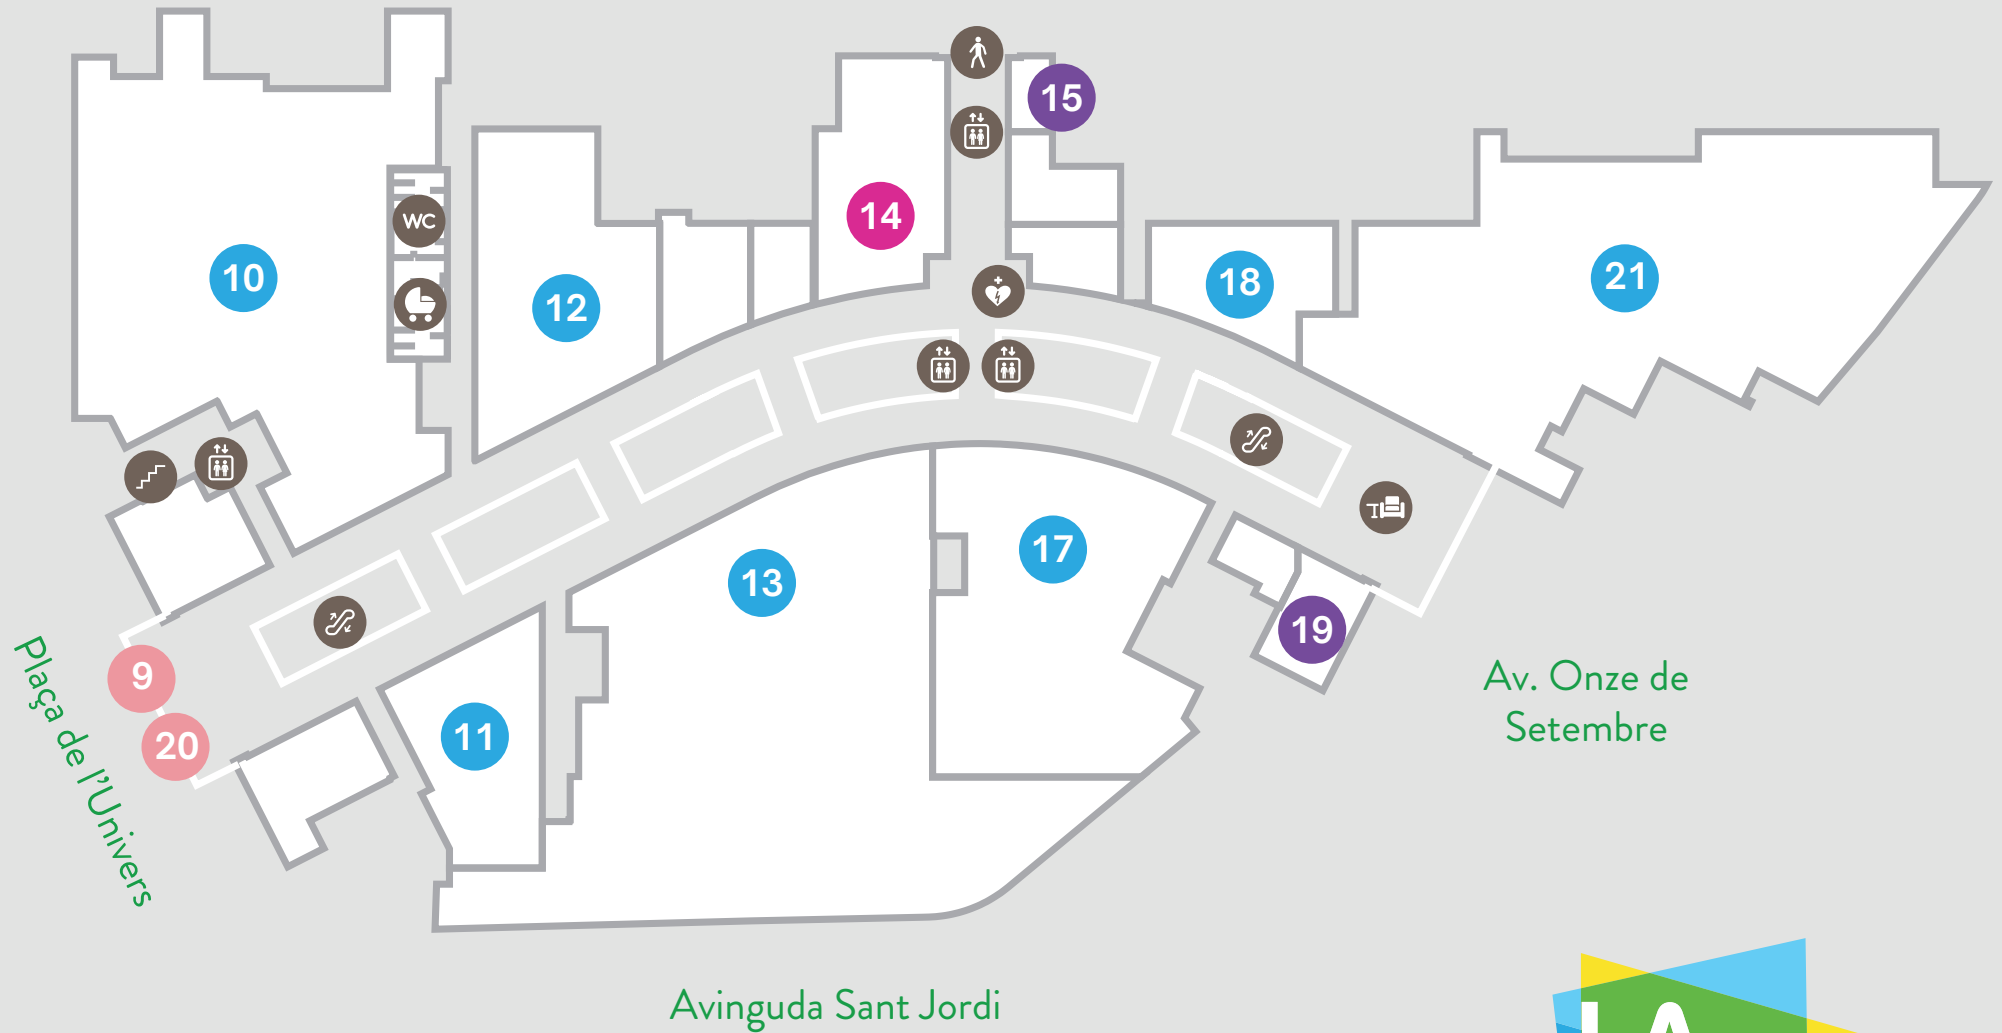

PLANTA 1

Carrer d'Antoni Gaudí

Restauración

9 NESCAFÉ
20 LLAGURT

Ocio

19 MOVISTAR
15 YOIGO

Belleza

14 DRUNI

Moda

21 BERSHKA
11 JACK&JONES
13 KIABI
18 KOROSHI
10 PULL&BEAR
12 SPRINGFIELD
17 STRADIVARIUS

LA FIRA
CENTRE COMERCIAL - REUS

PLANTA 0

Av. Onze de Setembre

Accesorios

- 23 BOTTICELLI
- 28 JOYA DISEÑO
- 25 PARFOIS
- 26 TIME ROAD

Moda

- 24 CORTEFIEL
- 29 JD SPORTS
- 35 MANGO
- 31 NEW YORKER
- 30 TEZENIS
- 27 WOMEN'S SECRET

Ocio

- 37 LA CASA DE LAS CARCASAS

Belleza

- 36 NICE NAILS
- 33 YVES ROCHER

Deporte

- 32 SNIPES

Hogar

- 34 TRAMAS+

PLANTA 2

Restauración

- 6 BURGER KING
- 3 GOIKO GRILL
- 7 DRAC ÑAM
- 2 LA TAGLIATELLA
- 4 SUSHISOM
- 5 MONTERROSA

Ocio

- 8 CINES AXION
- 1 OZONE BOWLING

PLANTA -1