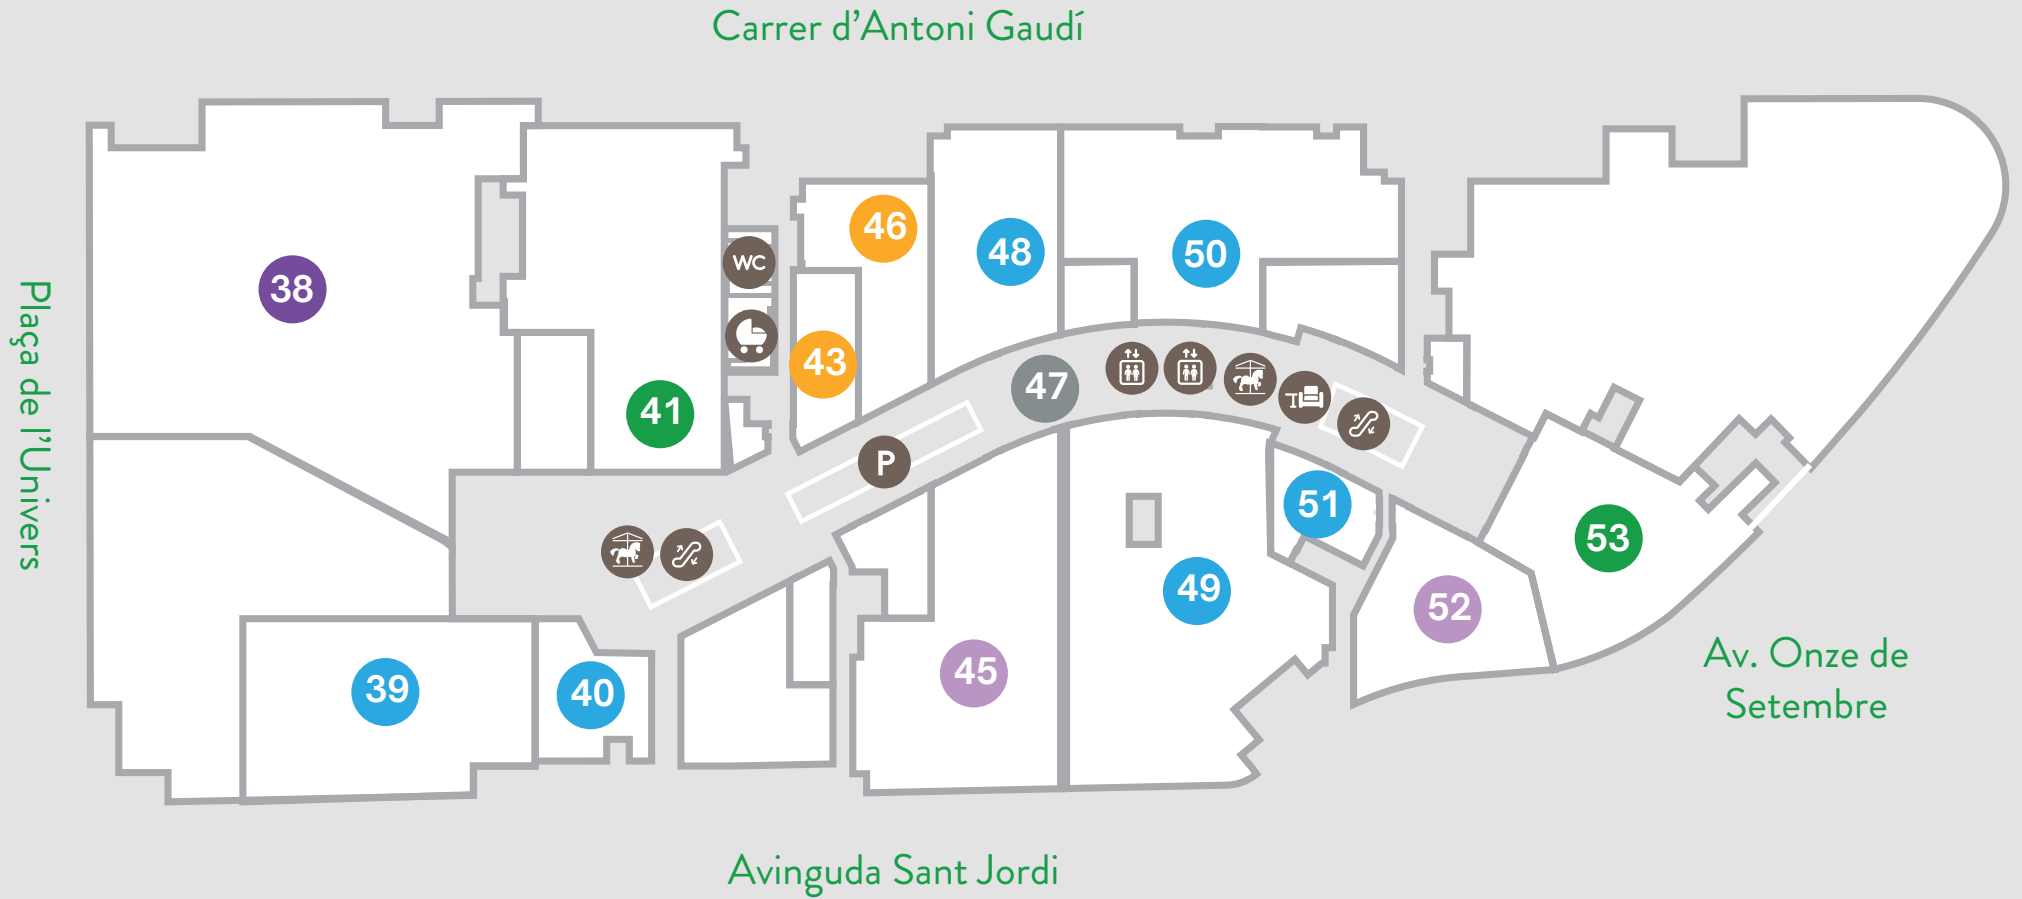

Moda

21 BERSHKA
11 JACK&JONES
13 KIABI
18 KOROSHI
10 PULL&BEAR
12 SPRINGFIELD
17 STRADIVARIUS

LA FIRA
CENTRE COMERCIAL - REUS

PLANTA 0

Av. Onze de Setembre

Accesorios

- 23 BOTTICELLI
- 28 JOYA DISEÑO
- 25 PARFOIS
- 26 TIME ROAD

Hogar

- 34 TRAMAS+

PLANTA 2

Restauración

- 6 BURGER KING
- 3 GOIKO GRILL
- 7 DRAC ÑAM
- 2 LA TAGLIATELLA
- 4 SUSHISOM
- 5 MONTERROSA

Ocio

- 8 CINES AXION
- 1 OZONE BOWLING

PLANTA -1

Accesorios

43 SOLOPTICAL
46 GEEK
ATMOSPHERE

Moda

40 INSIDE
50 MANGO
51 MAYORAL
39 PEPCO
48 PUNT ROMA
49 SFERA

Ocio

38 FITNESS PARK

Deporte

52 DECIMAS
45 SPRINTER

Hogar

41 DRIM
53 KIWOKO

Alimentación

47 BELROS