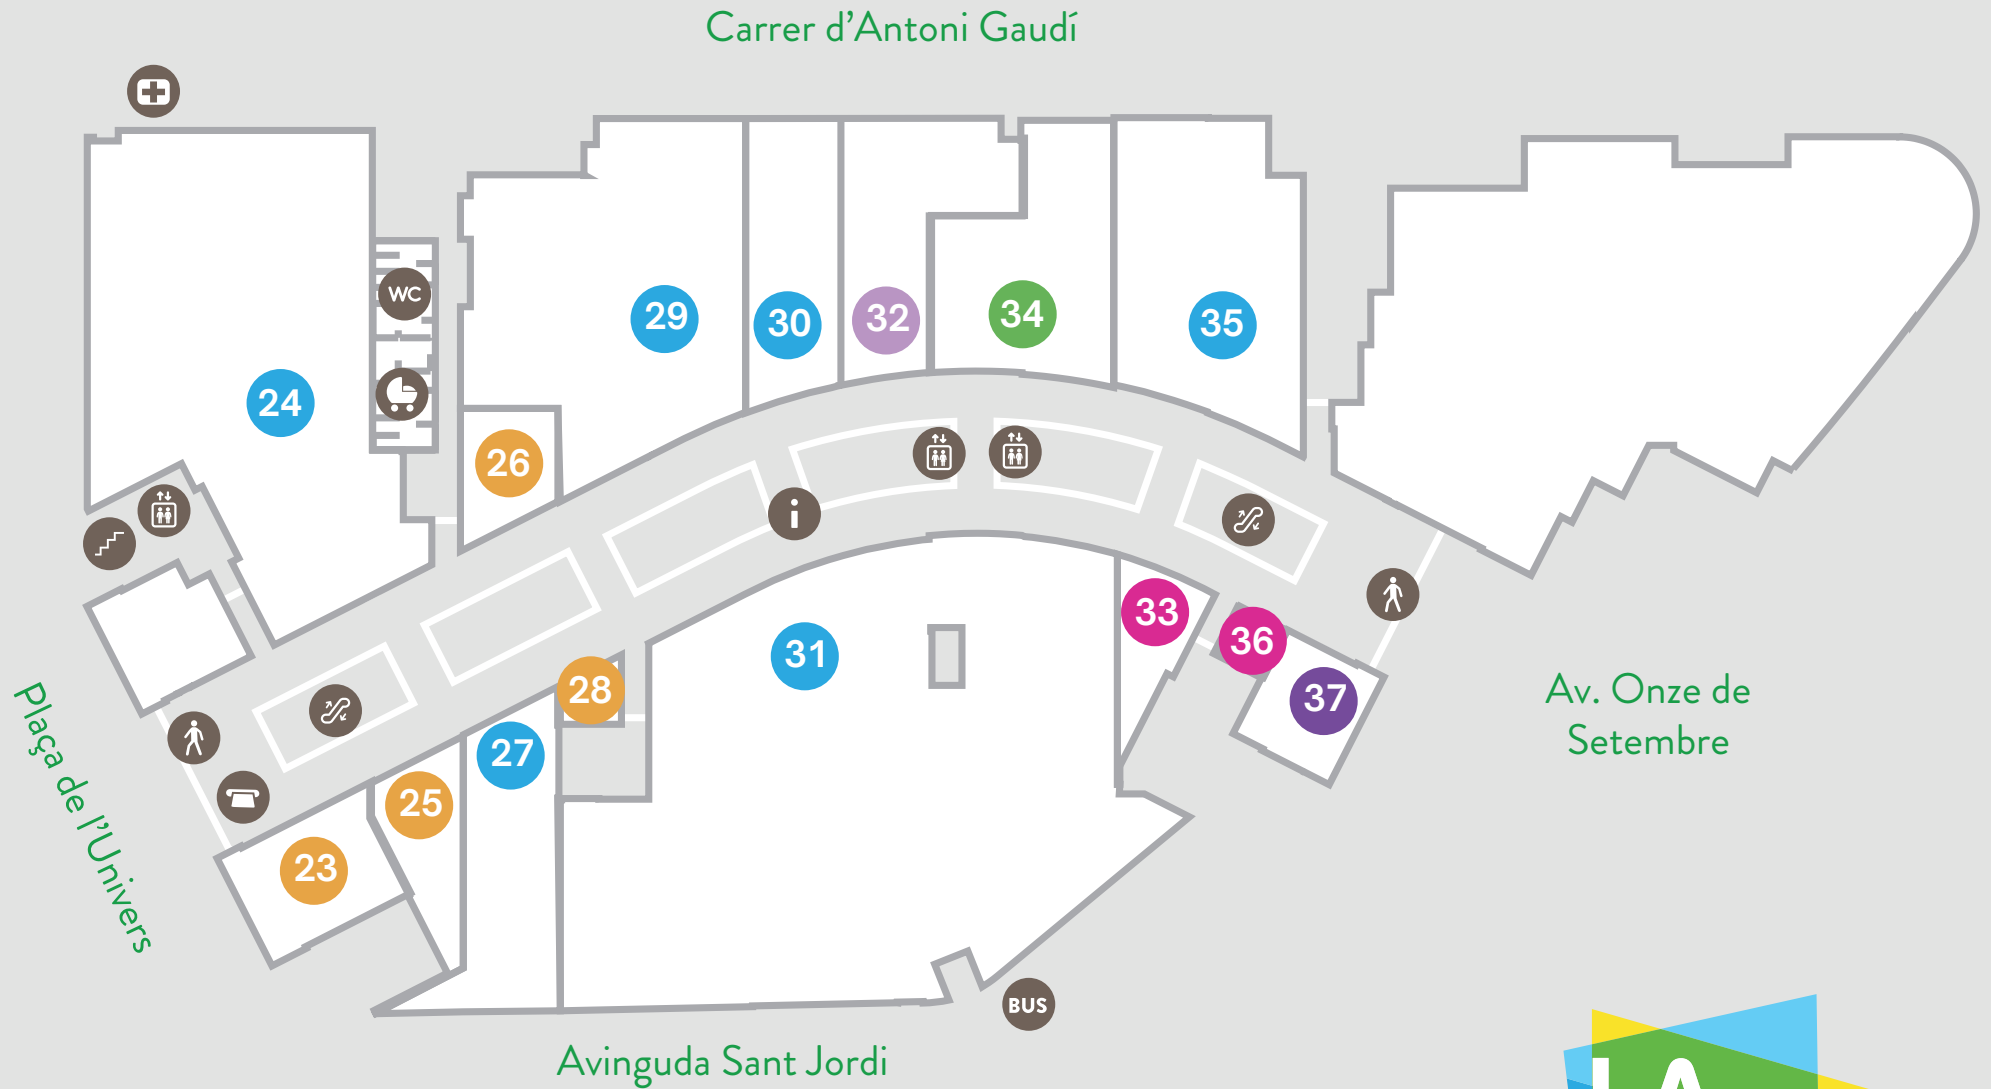

PLANTA 1

Carrer d'Antoni Gaudí

Restauración

9 NESCAFÉ
20 LLAGURT

Ocio

19 MOVISTAR
15 YOIGO

Belleza

14 DRUNI

Moda

21 BERSHKA
11 JACK&JONES
13 KIABI
18 KOROSHI
10 PULL&BEAR
12 SPRINGFIELD
17 STRADIVARIUS

LA FIRA
CENTRE COMERCIAL - REUS

PLANTA 0

Av. Onze de Setembre

Accesorios

- 23 BOTTICELLI
- 28 JOYA DISEÑO
- 25 PARFOIS
- 26 TIME ROAD

Moda

- 24 CORTEFIEL
- 29 JD SPORTS
- 35 MANGO
- 31 NEW YORKER
- 30 TEZENIS
- 27 WOMEN'S SECRET

Ocio

- 37 LA CASA DE LAS CARCASAS

Belleza

- 36 NICE NAILS
- 33 YVES ROCHER

Deporte

- 32 SNIPES

Hogar

- 34 TRAMAS+

PLANTA 2

Restauración

- 6 BURGER KING
- 3 GOIKO GRILL
- 7 DRAC ÑAM
- 2 LA TAGLIATELLA
- 4 SUSHISOM
- 5 MONTERROSA

Ocio

- 8 CINES AXION
- 1 OZONE BOWLING

PLANTA -1